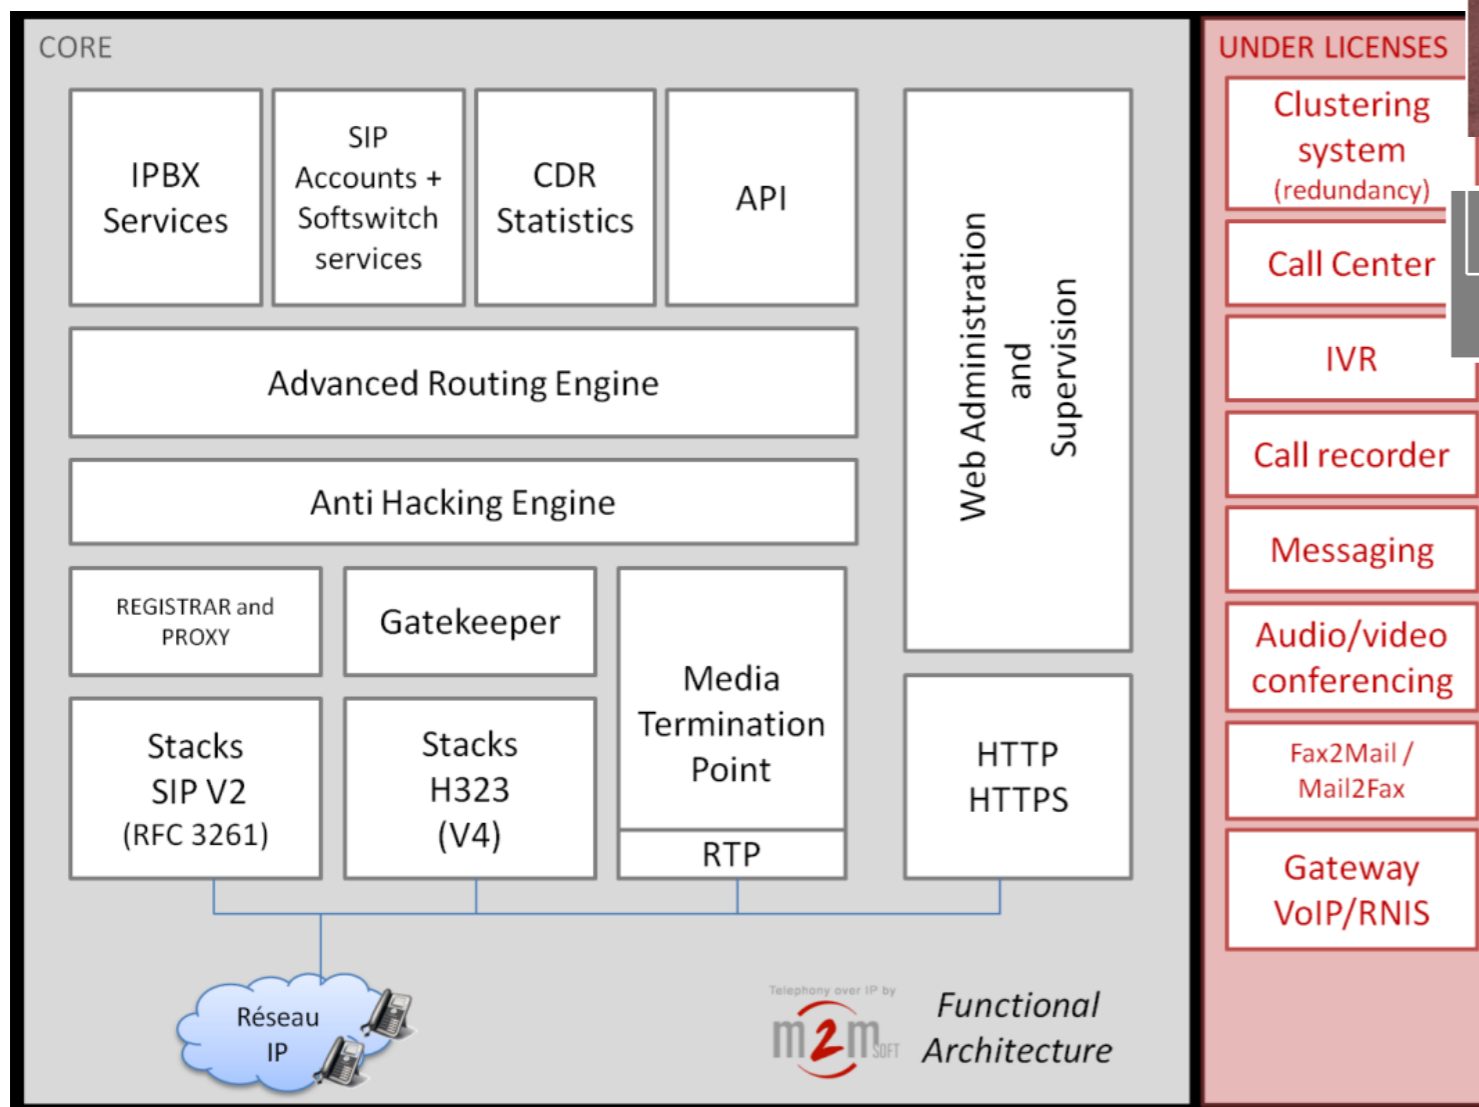

Votre besoin est spécifique, Vous souhaitez étendre vos solutions existantes à la Voix sur IP ?

La gamme « Industries » de M2Msoft offre une alternative à vos développements internes. Externalisez vos demandes auprès de nos équipes et bénéficiez du savoir-faire de nos experts.

Basées sur les plus basses couches de communications et compatibles avec les standards télécoms du marché, les Stacks et serveurs M2Msoft accompagnent vos migrations vers le tout-IP.

Architecture fonctionnelle – M2Msoft

Les systèmes embarqués

Les stacks M2Msoft supportent totalement les protocoles standards H323 et SIP avec de nombreuses RFC associées.

Validées avec les systèmes du marché, la gamme Industries permet d'accélérer les développements de produits serveurs et clients de téléphonie sur IP.

EID - L'intégrateur de systèmes électroniques de défense, EID équipe ses gammes de produits militaires avec les stacks et serveurs M2Msoft (Portugal, Canada, Royaume-Uni et Allemagne).

RESEAUX AUTOROUTIERS - Equipement tout IP sur stacks M2Msoft, serveurs d'appels sécurisés, passerelles et routages évolués, pour la majorité des appels d'urgence des réseaux autoroutiers français (APRR, ESCOTA, ASF réalisant 60 000 appels par mois).